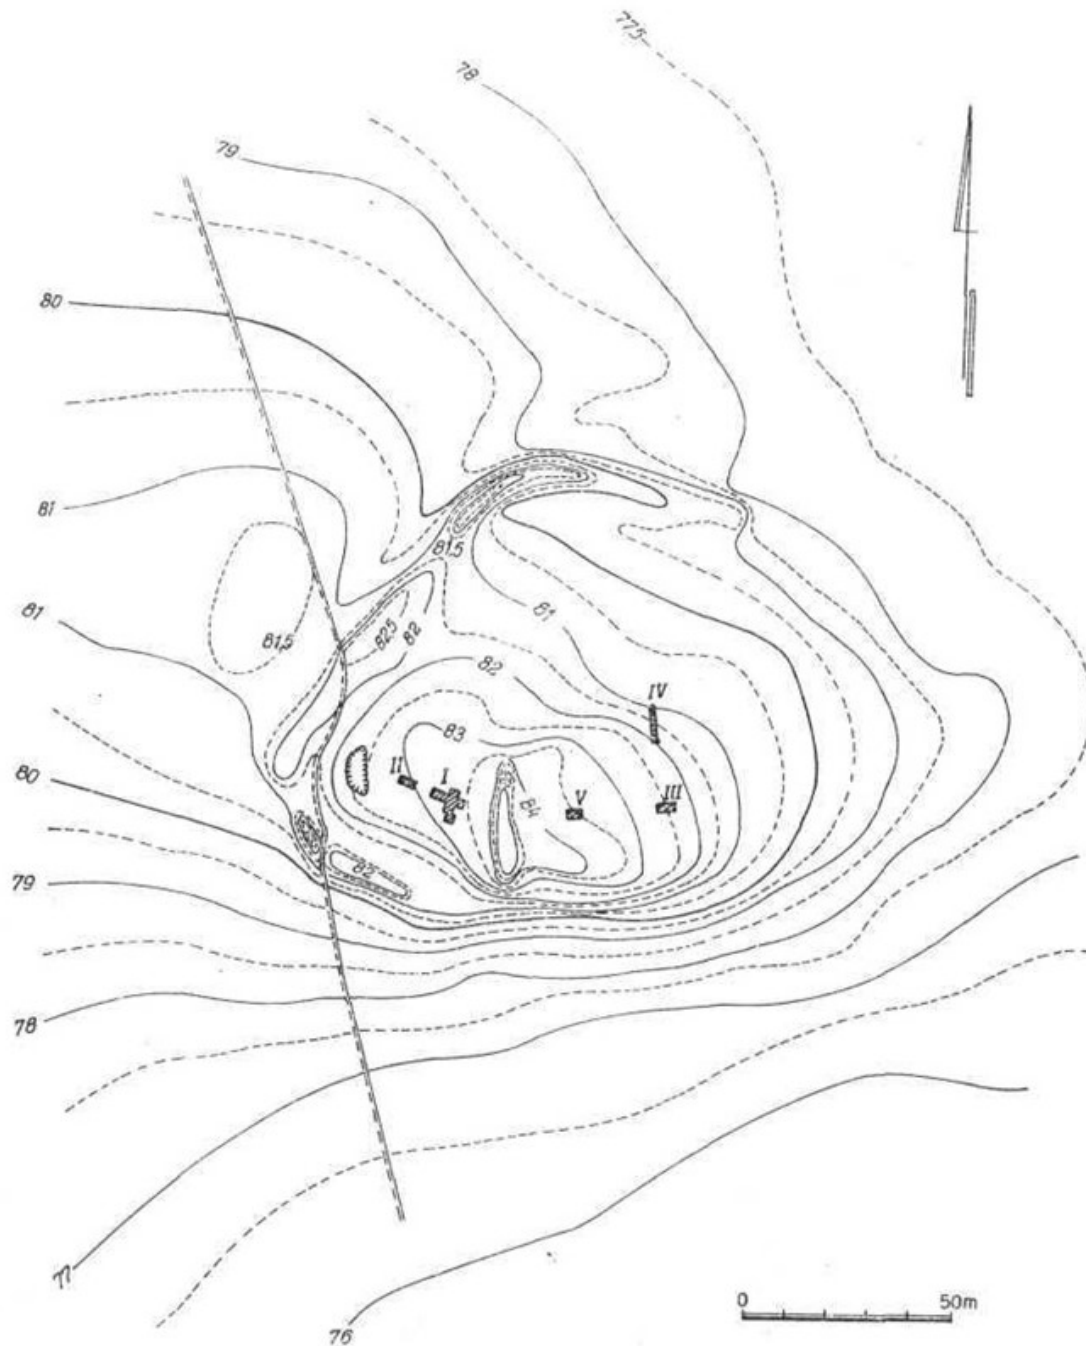

Rekonstrukcja średniowiecznego grodziska
w Grodzisku, dobre praktyki - Ogrodzieniec

Rekonstrukcja średniowiecznego grodziska w Grodzisku, dobre praktyki - Ogrodzieniec

Plan tachimetryczny grodziska w Grodzisku

(na podstawie badań
weryfikacyjnych
prowadzonych w latach
1957 – 1965)

Ryc. 69. Grodzisk (d. pow. Mińsk Mazowiecki), woj. siedleckie. Plan tachimetryczny grodziska

mRÓŻY
SŁOŃCEM MALOWANE

Dziękuję za uwagę